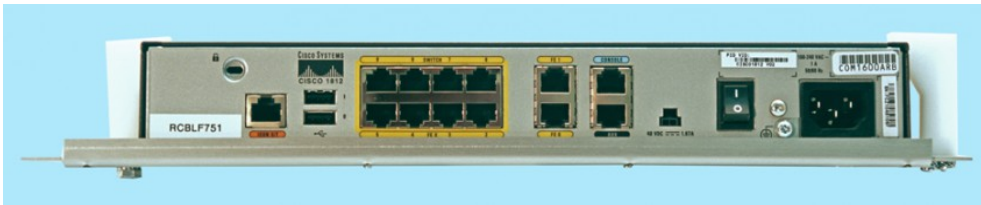

Alle Komponenten sollen von Technikern des Carriers im Fehlerfall leicht auszutauschen sein.  
Daher kam zur Befestigung der Geräte eine aufwändige Klemmbefestigung zum Einsatz.  
Diese ist mit einem handelsüblichen Gabelschlüssel (im Lieferumfang des Gerätes) leicht zu befestigen bzw. zu lösen.

Einbaubeispiel:

- DSL-Splitter, ISDN-NTBA
- Juniper SRX100
- Router Cisco 78-Serie
- Router OneAccess One 50
- Serienausstattung Lüfter, Netzverteiler, Netzanschlußleitung

Einbaubeispiel für ein flaches und schmales Gerät Juniper und dem dazugehörigen Netzteil.

Detail der Klemmung für Netzteil und Gerät

Einbaubeispiel für Geräte der Cisco Series 18xx. Diese Geräteserie markiert die Maximalabmessungen der einzubauenden Geräte:  
 B = 343 mm  
 T = 274 mm  
 H = 48 mm

Einbaubeispiel für Geräte der Cisco Series 8xx und dem dazugehörigen Netzteil

Detail der Klemmung für Netzteil und Gerät. Hier wird ein doppelseitiger Klemmklotz eingesetzt, damit der vorhandene Platz optimal genutzt werden kann.